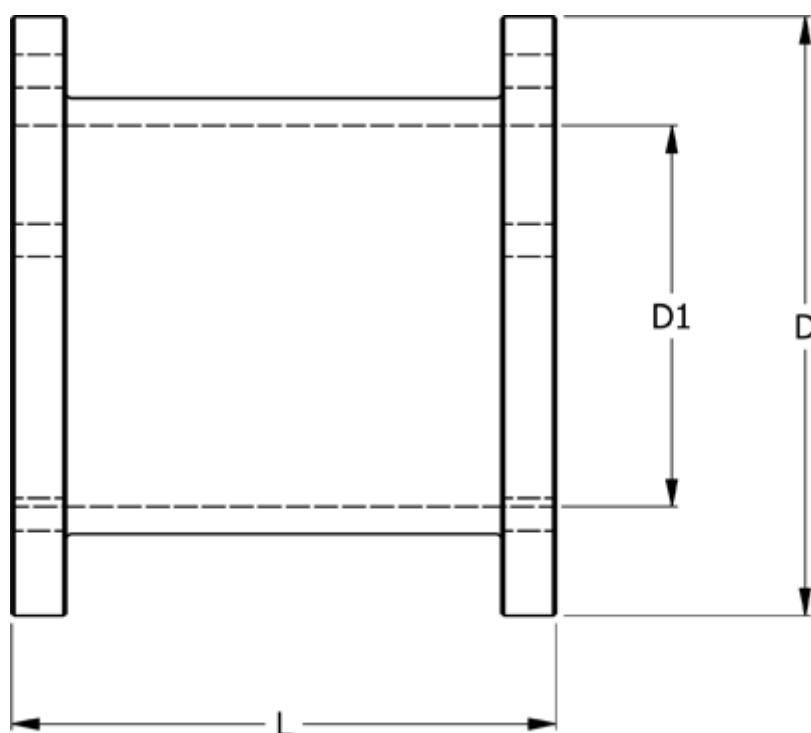

Varenummer: 330620006250
Beskrivelse: Koblingsdel N-Eupex str. 200
Part 6 - 250 mm

Mål

D	= 200
D1	= 140
L	= 250
Moment (Nm)	= 1340